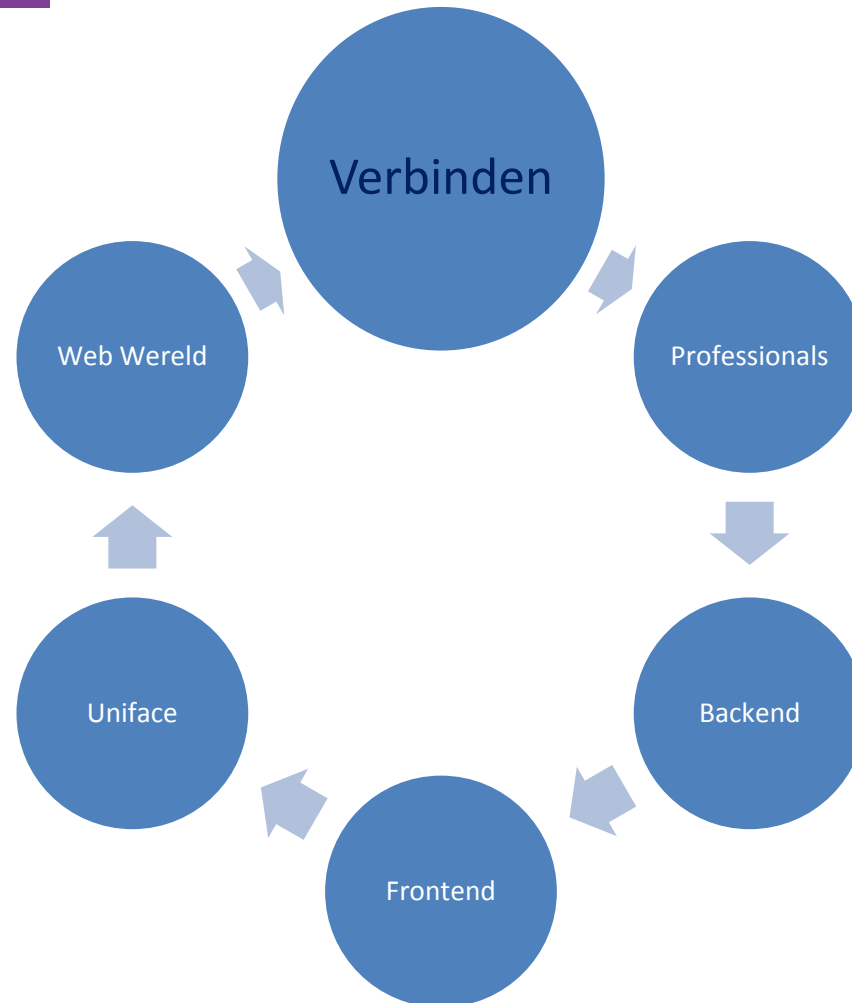

EVOLUTION

USE THE POWER OF UNIFACE

Peter Lammersma | Joost Goossens

A view of Earth from space, showing the curvature of the planet and the atmosphere. A bright sun is visible on the left side, casting a strong glow over the Earth's surface. The text "In the beginning..." is overlaid in the center of the image.

In the beginning...

MOCCA

Een web applicatie voor het
behalen van business doelen

Views

Open in new window

Changepower

IN A RELATIVE WAY

	1997	2014	2015
Snel applicaties bouwen?			
Wat moet je kunnen en kennen?	Uniface Standaard	CSS HTML JS Uniface JSON XML	Uniface Evolution

VERBINDEN

EVOLUTION

ZOOM: WEBINTERFACE

INTERFACE (2)

Optie 1

Optie 2

Optie 3

Optie 4