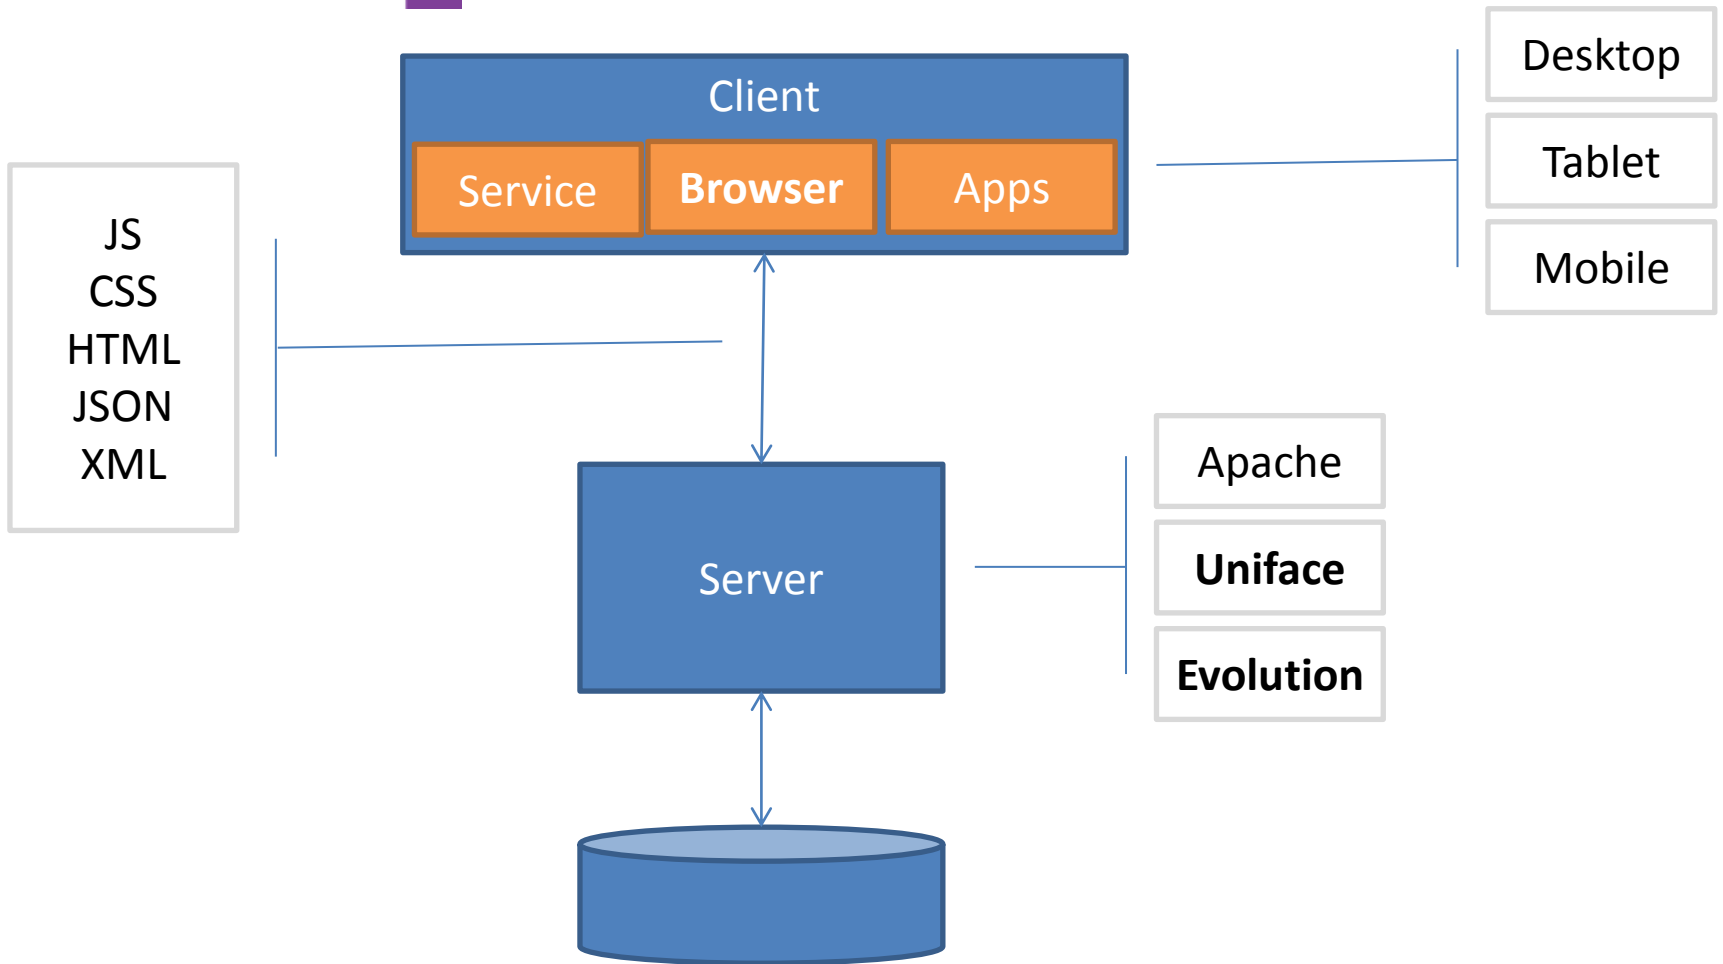

VERBINDEN

EVOLUTION

ZOOM: WEBINTERFACE

INTERFACE (2)

Optie 1

Optie 2

Optie 3

Optie 4

Default binding

Custom binding

- Bootstrap
- jquery

- DSP:
- Angular JS (Model-View-Controller)
 - REST Webservice
 - JSON

- REST Webservice
- JSON

EVOLUTION → REVOLUTION

open source

HOW U CAN HELP?