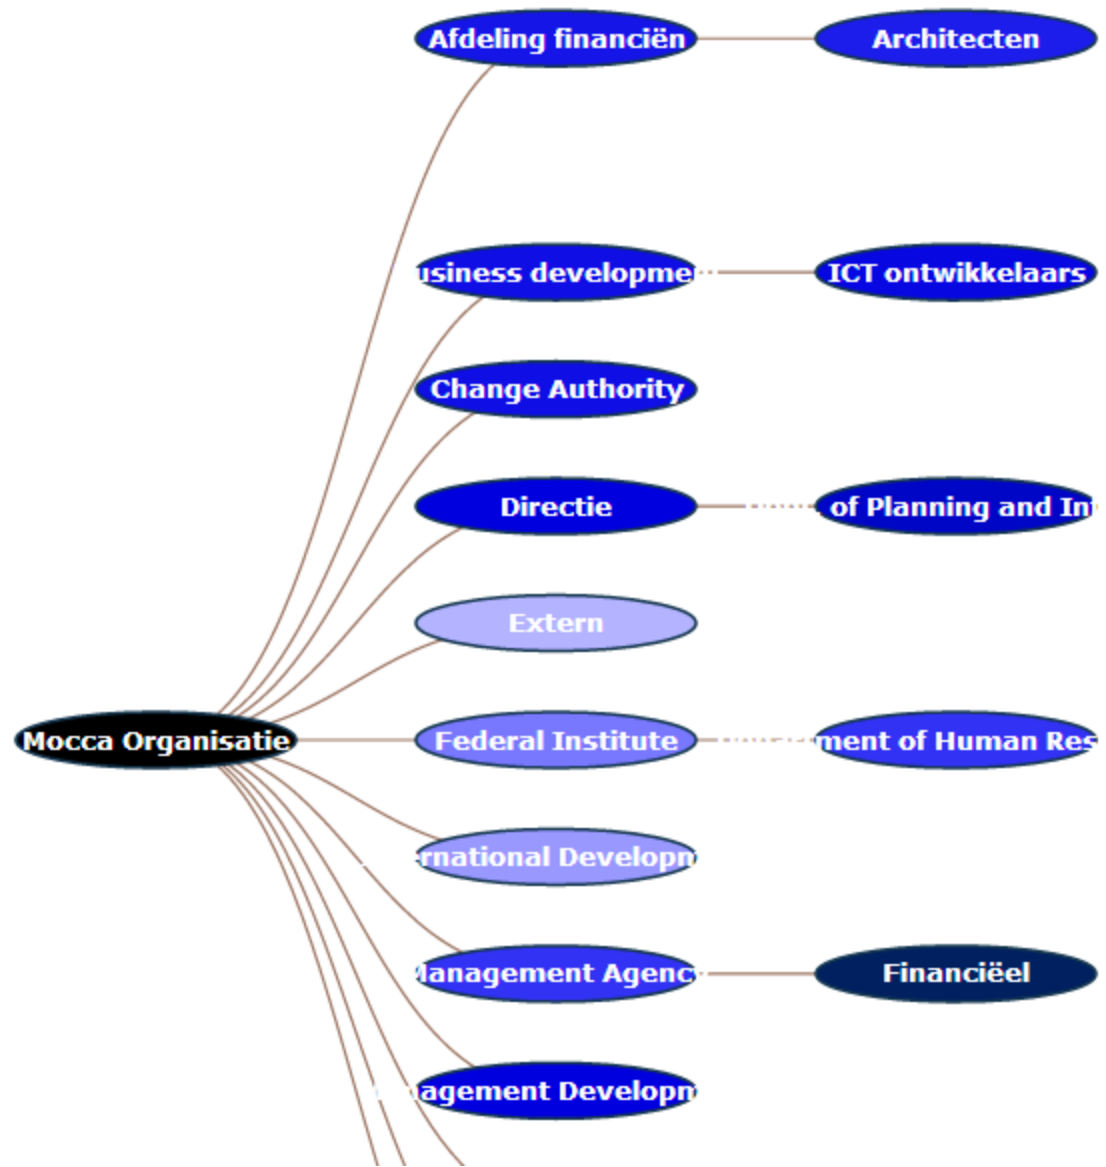

EVOLUTION

USE THE POWER OF UNIFACE

Peter Lammersma | Joost Goossens

A view of Earth from space, showing the curvature of the planet and the atmosphere. A bright sun is visible on the left side, casting a strong glow over the Earth's surface. The text "In the beginning..." is overlaid in the center of the image.

In the beginning...

MOCCA

Een web applicatie voor het
behalen van business doelen

Views

Open in new window

Changepower

IN A RELATIVE WAY

	1997	2014	2015
Snel applicaties bouwen?			
Wat moet je kunnen en kennen?	Uniface Standaard	CSS HTML JS Uniface JSON XML	Uniface Evolution

VERBINDEN

EVOLUTION

ZOOM: WEBINTERFACE

INTERFACE (2)

Optie 1

Optie 2

Optie 3

Optie 4

Default binding

Custom binding

- Bootstrap
- jquery

- DSP:
- Angular JS (Model-View-Controller)
 - REST Webservice
 - JSON

- REST Webservice
- JSON

EVOLUTION → REVOLUTION

open source

HOW U CAN HELP?